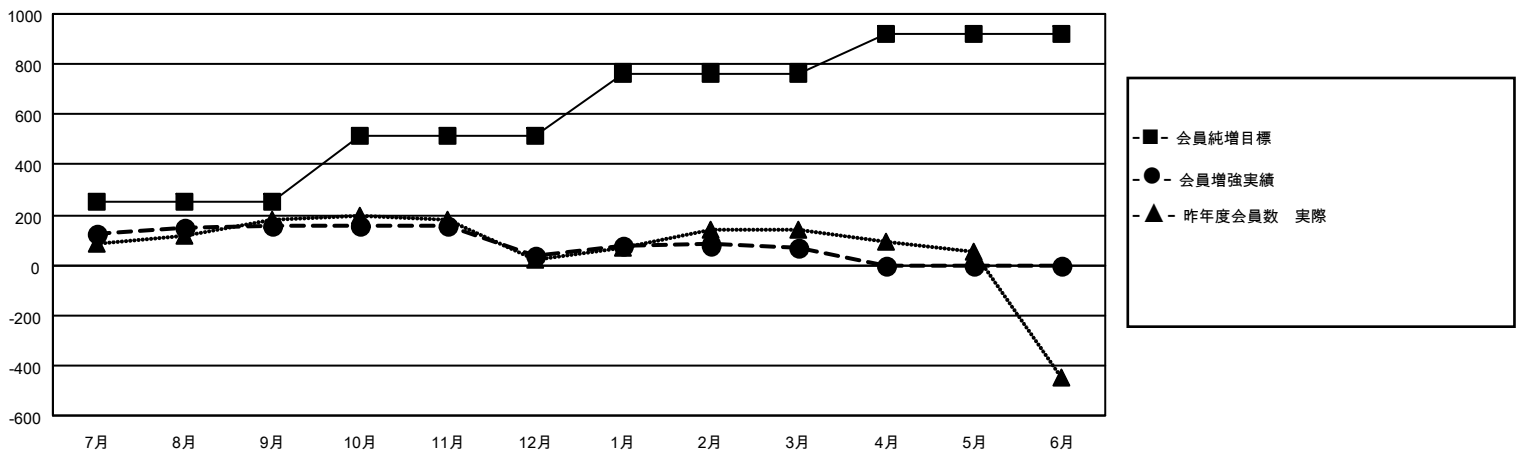

GMT MONTHLY MEMBERSHIP PROGRESS REPORT

Results as of: 3/31/2026

Multiple District 330

LOCATION: JAPAN

GMT: OPEN

GMT会則地域 5 - J

クラブ				名			
結果 : 2025-2026				結果 : 2025-2026			
四半期	新クラブ目標	新クラブ	解散クラブ	四半期	会員純増目標	会員増強実績	退会者 (転籍を含む) 実際
7月/8月/9月	1	1	0	7月/8月/9月	255	420	205
10月/11月/12月	1	0	2	10月/11月/12月	260	142	251
1月/2月/3月	2	1	0	1月/2月/3月	250	216	160
4月/5月/6月	1	0	0	4月/5月/6月	155	0	0

新クラブ目標及び実績累計

会員目標及び実績累計

解散クラブ: 2	205 CLUBS OF 380 一名以上の新会員を登録	男女別 男性 7,319 (79.14%) 女性 1,929 (20.86%)
退会者 物故会員 60 クラブ解散 0 その他 554 合計 614	会員累計データを見るには、ここをクリック	世帯主/家族会員合計 1,641 国際会費半額の家族会員 951